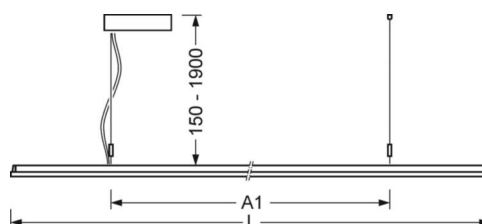

## DEEP-LINK

<https://www.regiolux.de/ru/article/46252026170>

Ссылка	LED 4600lm 830
ηLB	100 %
Φ ↓/↑	74 % / 26 %
UGR поп./вдоль дисплей	16.3 / 15.8
	65° < 3000cd/m <sup>2</sup>

**Механика**

цвет корпуса	белый стандартный для электротехники RAL 9016
размеры (LxWxH/DxH)	1250mm x 321mm x 24mm
вес (нетто)	4.8kg
Вид монтажа	маятниково-подвесные световые полосы

**размеры**

L	1250 mm	Длина
B	321 mm	Ширина
H	24 mm	Высота
A1	700 mm	Расстояние между точками крепежа при одиночной установке
A2	983 mm	Расстояние между точками крепежа, 1-й светильник световой полосы
A3	1266 mm	Расстояние между точками крепежа между светильниками в световой п
P min	150 mm	Минимальная длина подвеса
P max	1900 mm	Максимальная длина подвеса