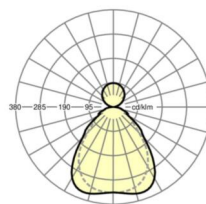

параметры

номер заказа	46252026170
код EAN	4020863378487
номер таможенного тарифа	94051190
Знак прохождения контроля	IP 20, класс защиты I, для рабочих мест за дисплеем 65° < 3000, F, Indoor, CE
Степень ударопрочности IK	IK02
Температура окружающей среды	ta 25°C
Особые свойства	Готовность к IoT «Ready for IoT»
Гарантийный срок	5 лет
Государственные программы поддержки	BEG - государственные субсидии для энергосберегающих зданий (действительна только для Германии)

электротехника

Балласт	Электронный драйвер DALI2 (1 штука)
Мощность системы	36W
сетевое напряжение	230V/50Hz
автоматический предохранитель (пусковой ток)	12 штук/B10, 20 штук/B16, 21 штук/C10, 33 штук/C16
класс энергосбережения/Источник света	C

Оптика

Оснастка	LED, цветопередача/оттенок света CRI ≥ 80 / 3000K
Допуск для координаты цветности (MacAdam)	3SDCM
Номинальный световой поток	4568lm
Срок службы LED	50000h L90/B10 (Tq 25°C)
светоотдача светильников	128lm/W
UGR поп./вдоль	16.3 / 15.8

DEEP-LINK

<https://www.regiolux.de/ru/article/46252026170>