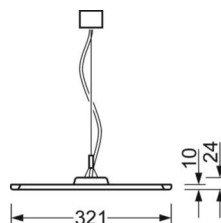

## DEEP-LINK

<https://www.regiolux.de/ru/article/46252026170>

Ссылка	LED 4600lm 830
ηLB	100 %
Φ ↓/↑	74 % / 26 %
UGR поп./вдоль дисплей	16.3 / 15.8
	65° < 3000cd/m <sup>2</sup>

**Механика**

цвет корпуса	белый стандартный для электротехники RAL 9016
размеры (LxWxH/DxH)	1250mm x 321mm x 24mm
вес (нетто)	4.8kg
Вид монтажа	маятниково-подвесные световые полосы

**размеры**

L	1250 mm	Длина
B	321 mm	Ширина
H	24 mm	Высота
A1	700 mm	Расстояние между точками крепежа при одиночной установке
A2	983 mm	Расстояние между точками крепежа, 1-й светильник световой полосы
A3	1266 mm	Расстояние между точками крепежа между светильниками в световой п
P min	150 mm	Минимальная длина подвеса
P max	1900 mm	Максимальная длина подвеса